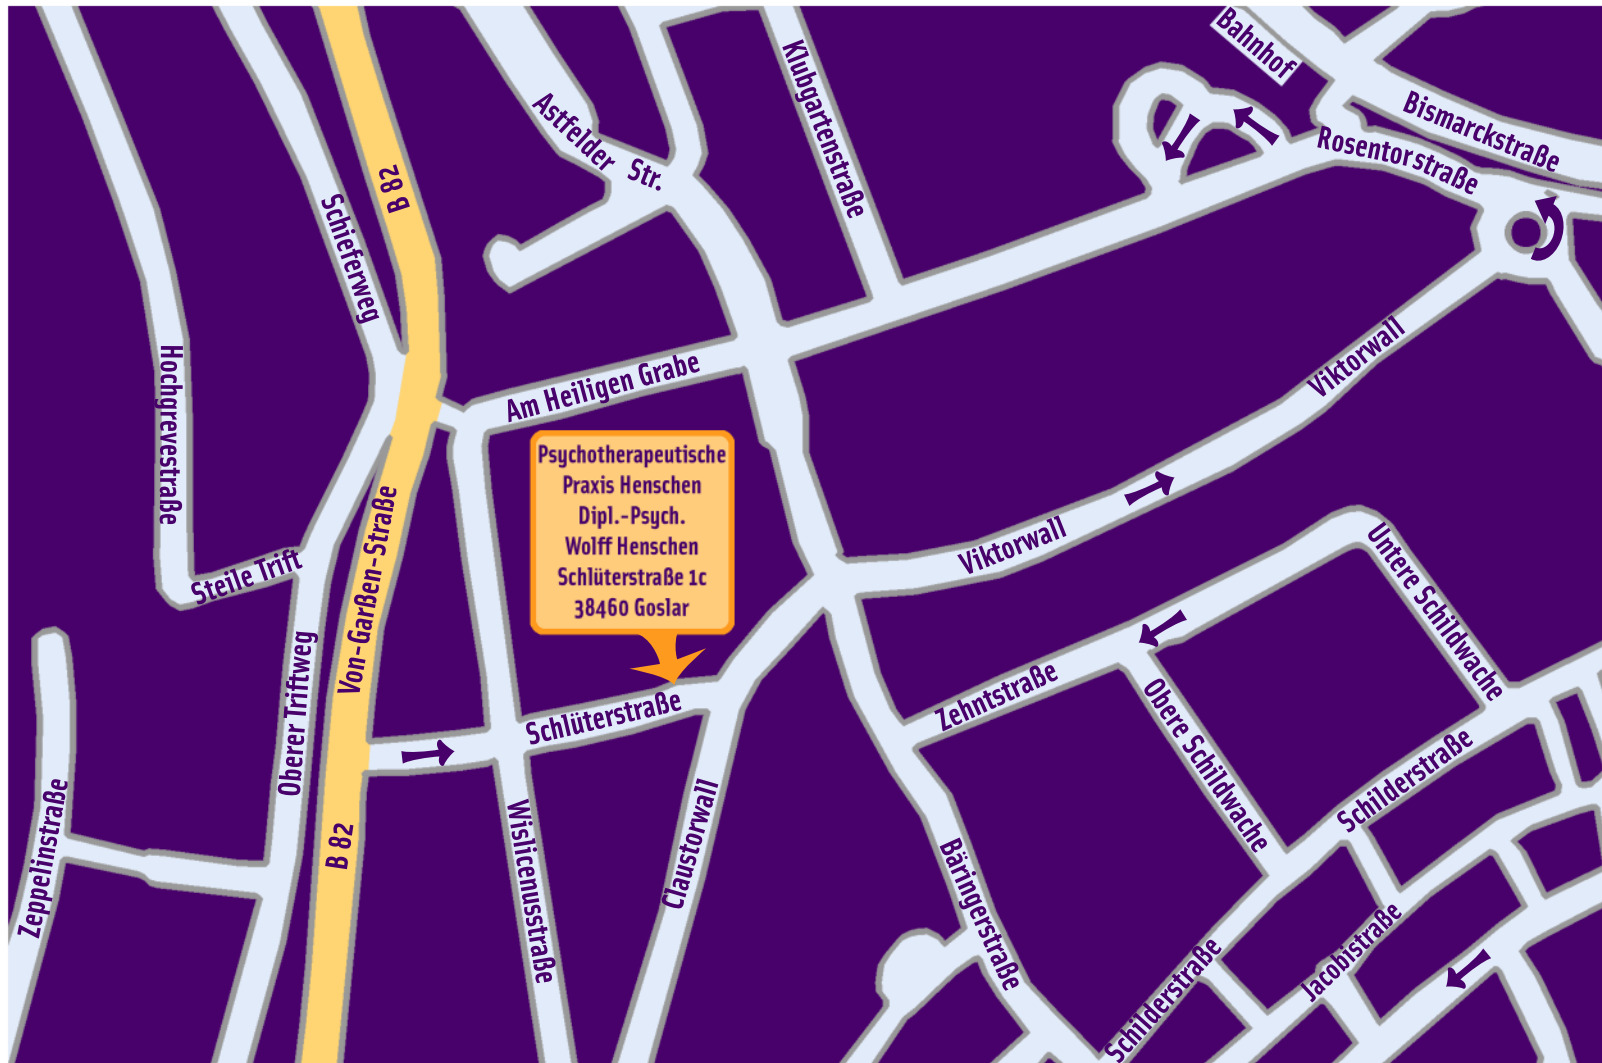

Psychologische Praxis Wolff Henschen

Neue Adresse ab 17.04.09 in Goslar Schlüterstr. 1c