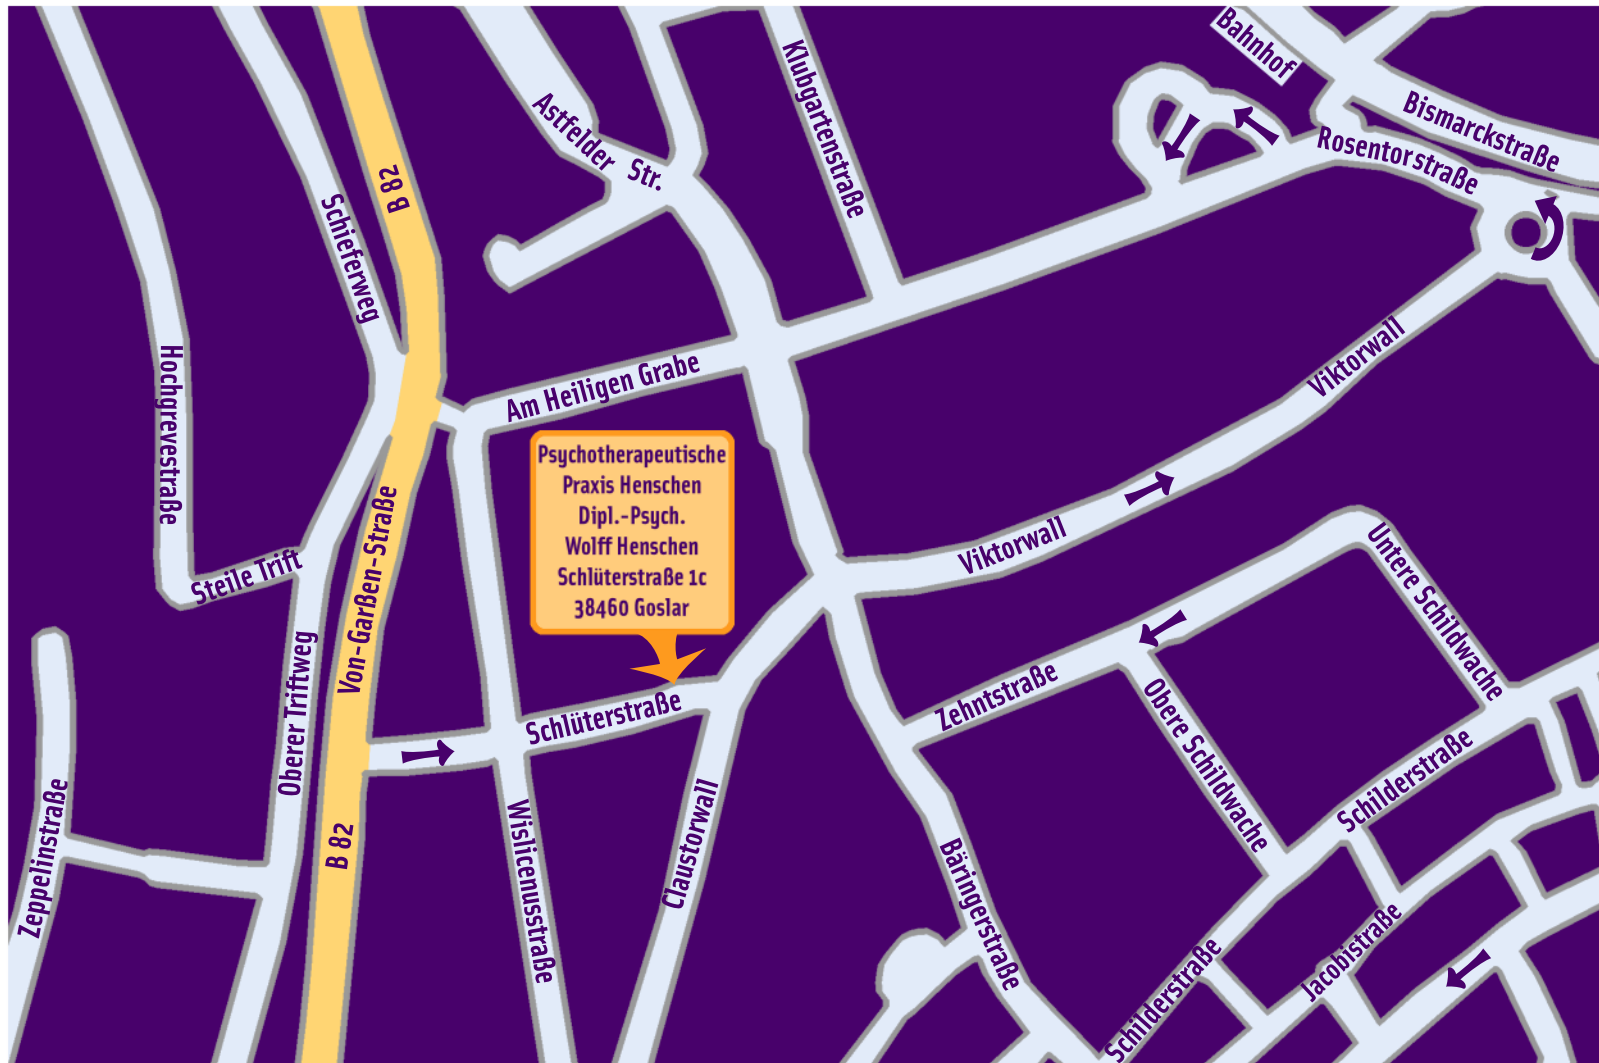

Psychologische Praxis Wolff Henschen

Neue Adresse ab 17.04.09 in Goslar Schlüterstr. 1c